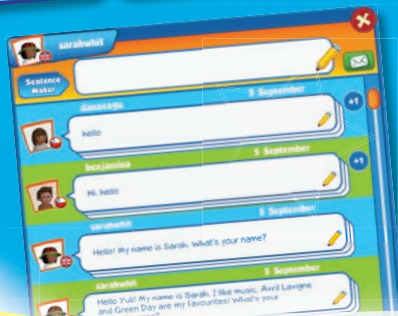

ศูนย์กลางการเชื่อมต่อของเครือข่ายผู้ใช้งาน
Little Bridge ทำความรู้จักวัฒนธรรมที่แตกต่าง
แบ่งปันความคิดและแนวคิดผ่านสื่อภาษาอังกฤษ

Little Bridge ใช้ Sentence Maker™ เพื่อช่วยในการสร้างคำถาม คำตอบ และบอกเล่าเรื่องราวของคุณ ทั้งหมดนี้ถูกออกแบบมาเพื่อกระตุ้นการฝึกฝน และเพื่อให้แน่ใจว่าคุณได้สนทนาภาษาอังกฤษอย่างแท้จริง!

แหล่งข้อมูลดิจิทัลสำหรับเด็กยุคใหม่!!

What's your favourite

What's

your

favourite

colour?

subject?

day?

food?

meal?

Hi, I'm from Korea. Where are you from?

Hello. I live in Argentina. How old are you?

การเรียนรู้ภาษาอังกฤษแบบครบครัน
ไม่ว่าคุณจะอยู่ที่ไหนบนโลกใบนี้!!

Little Bridge เกิดจากการรวบรวมเนื้อหาทางวิชาการที่ครบครัน ไม่ว่าจะเป็นกิจกรรม เกมส เพลง และการจำลองเหตุการณ์ต่างๆ ได้ถูกสร้างขึ้นมาเพื่อให้ผู้เรียนได้เรียนรู้ภาษาอังกฤษพร้อมทั้งตื่นตัวไปกับบทการผจญภัยในดินแดน Little Bridge ผู้เรียนจะรู้สึกเพลิดเพลินไปกับการเรียนรู้ผ่านทางตัวละครต่างๆ ในสังคม Little Bridge ได้อย่างสนุกสนาน